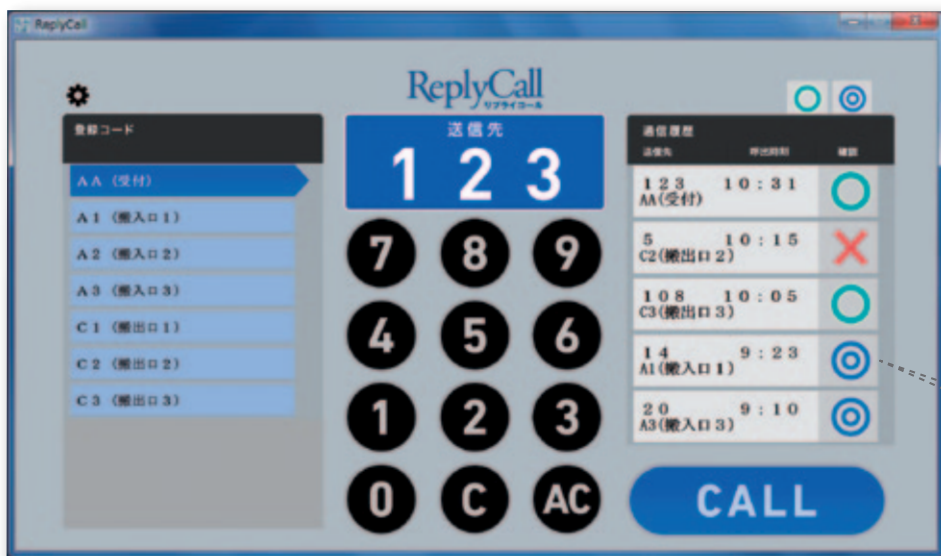

*Windows 7/8/8.1を搭載するPCならびにタブレットに対応

「呼び出し」が完了したことを PC側で確認可能

送信した登録コードが受信機に届いたかどうかや、受信者が受信を確認したかどうかを、PCの画面上で確認できます。通信エラーになった場合には、PCから簡単操作で登録コードを再送できるため、業務をスムーズに進行できます。

受信機は最大500台まで対応。 255個までの登録コードを管理

1台のリプライコールPCが対応可能な受信機数は最大500台。業務の可能性を大きく広げるパワフル設計です。またPC側で255の登録コード*の管理に対応。受信機へワンタッチで登録コードを送信できます。

*1〜FFまでの英数字の組み合わせ。事前にA1は本部などと決めておくことで業務を円滑に進行することが可能になります。

受信機に呼び出しコードを表示。 呼ばれている場所がすぐに判明

呼び出しを受けると、受信機の表示窓に登録コードを表示。どこから呼ばれているかが、すぐにわかります。また受信LED・チャイム音・バイブレーションなどでも呼び出しをお知らせ。呼び出しを見逃す心配がありません。

操作の流れ

使い勝手に優れた機能を多数搭載。 ReplyCall リプライコールPC

画面上で通信履歴などを確認可能。トラブルを防止

PC用アプリケーションの画面右側では「通信履歴」を表示。受信機の呼び出し状況を、わかりやすいアイコン表示により、ひと目で確認することができます。設定により、「受信機受信」や「呼び出し完了」の受信機を非表示にすることも可能。通信エラーが発生している受信機や呼び出しが完了していない受信機だけが表示されるため、トラブル対応が容易になります。通信エラーの受信機へは、ダブルクリック+コールボタンクリックの簡単操作で再送することができます。