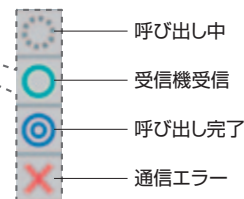

*1〜FFまでの英数字の組み合わせ。事前にA1は本部などと決めておくことで業務を円滑に進行することが可能になります。

受信機に呼び出しコードを表示。 呼ばれている場所がすぐに判明

呼び出しを受けると、受信機の表示窓に登録コードを表示。どこから呼ばれているかが、すぐにわかります。また受信LED・チャイム音・バイブレーションなどでも呼び出しをお知らせ。呼び出しを見逃す心配がありません。

操作の流れ

使い勝手に優れた機能を多数搭載。 ReplyCall リプライコールPC

画面上で通信履歴などを確認可能。トラブルを防止

PC用アプリケーションの画面右側では「通信履歴」を表示。受信機の呼び出し状況を、わかりやすいアイコン表示により、ひと目で確認することができます。設定により、「受信機受信」や「呼び出し完了」の受信機を非表示にすることも可能。通信エラーが発生している受信機や呼び出しが完了していない受信機だけが表示されるため、トラブル対応が容易になります。通信エラーの受信機へは、ダブルクリック+コールボタンクリックの簡単操作で再送することができます。