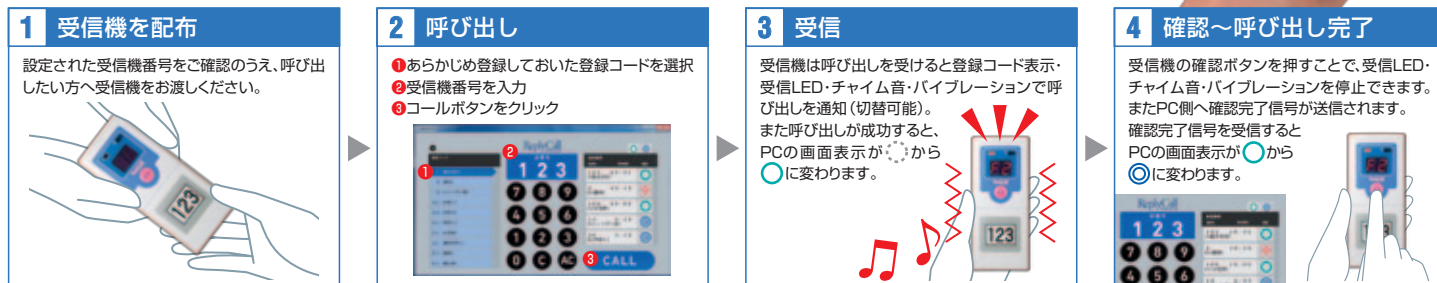

*Windows 7/8/8.1を搭載するPCならびにタブレットに対応

「呼び出し」が完了したことを PC側で確認可能

送信した登録コードが受信機に届いたかどうかや、受信者が受信を確認したかどうかを、PCの画面上で確認できます。通信エラーになった場合には、PCから簡単操作で登録コードを再送できるため、業務をスムーズに進行できます。

受信機は最大500台まで対応。 255個までの登録コードを管理

1台のリプライコールPCが対応可能な受信機数は最大500台。業務の可能性を大きく広げるパワフル設計です。またPC側で255の登録コード*の管理に対応。受信機へワンタッチで登録コードを送信できます。

*1〜FFまでの英数字の組み合わせ。事前にA1は本部などと決めておくことで業務を円滑に進行することが可能になります。

受信機に呼び出しコードを表示。 呼ばれている場所がすぐに判明

呼び出しを受けると、受信機の表示窓に登録コードを表示。どこから呼ばれているかが、すぐにわかります。また受信LED・チャイム音・バイブレーションなどでも呼び出しをお知らせ。呼び出しを見逃す心配がありません。

操作の流れ

使い勝手に優れた機能を多数搭載。 ReplyCall リプライコールPC

画面上で通信履歴などを確認可能。トラブルを防止

PC用アプリケーションの画面右側では「通信履歴」を表示。受信機の呼び出し状況を、わかりやすいアイコン表示により、ひと目で確認することができます。設定により、「受信機受信」や「呼び出し完了」の受信機を非表示にすることも可能。通信エラーが発生している受信機や呼び出しが完了していない受信機だけが表示されるため、トラブル対応が容易になります。通信エラーの受信機へは、ダブルクリック+コールボタンクリックの簡単操作で再送することができます。